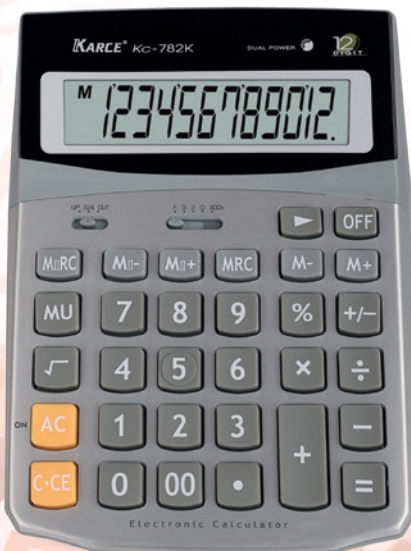

Stolní kalkulatory

KC D18 12/DUAL

- Velký 12-ti místný LCD displej
- Výpočet procent, výpočet odmocniny
- Nezávislá paměť
- Funkce marže a celového součtu
- Výpočet + MU
- Opravné tlačítko
- Tlačítko dvojité nuly
- Přepínač zaokrouhlování
- Duální napájení
- Rozměry: 135,5x103x30,5 mm
- Hmotnost 120g
- Kovový štítek

KC 816 10/DUAL

- 10-ti místný LCD displej
- Výpočet procent a odmocniny
- Nezávislá paměť
- Tlačítko změny znaménka
- Duální napájení
- Rozměry: 125x107x25 mm
- Hmotnost: 90g

KC DX 140C

- Velký 12-ti místný LCD displej
- **Kontrola a oprava 105 kroků výpočtu**
- Výpočet DPH
- Výpočet procent
- Nezávislá paměť
- Opravné tlačítko
- Tlačítko dvojité nuly
- Tlačítko změny znaménka
- Přepínač zaokrouhlování
- Duální napájení
- Rozměry: 140x110x28 mm
- Hmotnost: 120g

KC 540 CSM

- Velký 10-ti místný LCD displej
- Funkce CSM (výpočet nákladů, marže, prodejní ceny)
- Výpočet odmocniny
- Výpočet procent
- Nezávislá paměť
- Opravné tlačítko
- Tlačítko dvojité nuly
- Tlačítko změny znaménka
- Rozměry: 135x107x25 mm
- Hmotnost: 110g
- Duální napájení

KC 782K 12

- Velký 12-ti místný LCD displej
- Výpočet procent
- Výpočet odmocniny
- Výpočet + MU
- Opravné tlačítko
- Tlačítko dvojité nuly
- Tlačítko změny znaménka
- Přepínač zaokrouhlování
- Kovový panel klávesnice
- Duální napájení
- Rozměry: 156x118x30 mm
- Hmotnost: 160g