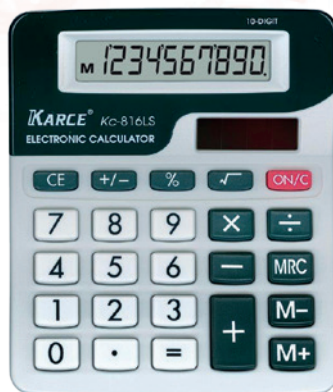

Kapesní kalkulačky

KC B10H

- 8-místný LCD displej
- Výpočet procent a odmocniny
- Nezávislá paměť
- Měkké pouzdro
- Bateriové napájení
- Rozměry: 85x60x10 mm
- Hmotnost: 50 g

KC B97 8/BAT

- Velký 8-místný LCD displej
- Výpočet procent a odmocniny
- Tlačítko změny znaménka
- Nezávislá paměť
- Plastová tlačítka
- Bateriové napájení
- Rozměry: 125x70x18 mm
- Hmotnost: 70 g

Stolní kalkulatory

KC D18 12/DUAL

- Velký 12-ti místný LCD displej
- Výpočet procent, výpočet odmocniny
- Nezávislá paměť
- Funkce marže a celového součtu
- Výpočet + MU
- Opravné tlačítko
- Tlačítko dvojité nuly
- Přepínač zaokrouhlování
- Duální napájení
- Rozměry: 135,5x103x30,5 mm
- Hmotnost 120g
- Kovový štítek

KC 816 10/DUAL

- 10-ti místný LCD displej
- Výpočet procent a odmocniny
- Nezávislá paměť
- Tlačítko změny znaménka
- Duální napájení
- Rozměry: 125x107x25 mm
- Hmotnost: 90g

KC DX 140C

- Velký 12-ti místný LCD displej
- **Kontrola a oprava 105 kroků výpočtu**
- Výpočet DPH
- Výpočet procent
- Nezávislá paměť
- Opravné tlačítko
- Tlačítko dvojité nuly
- Tlačítko změny znaménka
- Přepínač zaokrouhlování
- Duální napájení
- Rozměry: 140x110x28 mm
- Hmotnost: 120g

KC 540 CSM

- Velký 10-ti místný LCD displej
- Funkce CSM (výpočet nákladů, marže, prodejní ceny)
- Výpočet odmocniny
- Výpočet procent
- Nezávislá paměť
- Opravné tlačítko
- Tlačítko dvojité nuly
- Tlačítko změny znaménka
- Rozměry: 135x107x25 mm
- Hmotnost: 110g
- Duální napájení