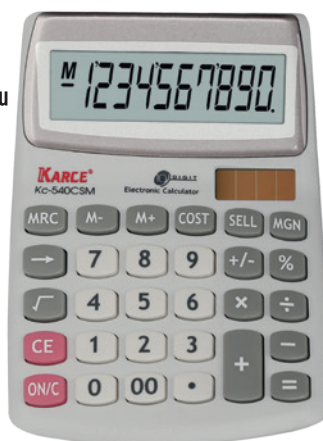

Kapesní kalkulačky

KC B10H

- 8-místný LCD displej
- Výpočet procent a odmocniny
- Nezávislá paměť
- Měkké pouzdro
- Bateriové napájení
- Rozměry: 85x60x10 mm
- Hmotnost: 50 g

KC B97 8/BAT

- Velký 8-místný LCD displej
- Výpočet procent a odmocniny
- Tlačítko změny znaménka
- Nezávislá paměť
- Plastová tlačítka
- Bateriové napájení
- Rozměry: 125x70x18 mm
- Hmotnost: 70 g

Stolní kalkulatory

KC D18 12/DUAL

- Velký 12-ti místný LCD displej
- Výpočet procent, výpočet odmocniny
- Nezávislá paměť
- Funkce marže a celového součtu
- Výpočet + MU
- Opravné tlačítko
- Tlačítko dvojité nuly
- Přepínač zaokrouhlování
- Duální napájení
- Rozměry: 135,5x103x30,5 mm
- Hmotnost 120g
- Kovový štítek

KC 816 10/DUAL

- 10-ti místný LCD displej
- Výpočet procent a odmocniny
- Nezávislá paměť
- Tlačítko změny znaménka
- Duální napájení
- Rozměry: 125x107x25 mm
- Hmotnost: 90g

KC DX 140C

- Velký 12-ti místný LCD displej
- **Kontrola a oprava 105 kroků výpočtu**
- Výpočet DPH
- Výpočet procent
- Nezávislá paměť
- Opravné tlačítko
- Tlačítko dvojité nuly
- Tlačítko změny znaménka
- Přepínač zaokrouhlování
- Duální napájení
- Rozměry: 140x110x28 mm
- Hmotnost: 120g

KC 540 CSM

- Velký 10-ti místný LCD displej
- Funkce CSM (výpočet nákladů, marže, prodejní ceny)
- Výpočet odmocniny
- Výpočet procent
- Nezávislá paměť
- Opravné tlačítko
- Tlačítko dvojité nuly
- Tlačítko změny znaménka
- Rozměry: 135x107x25 mm
- Hmotnost: 110g
- Duální napájení